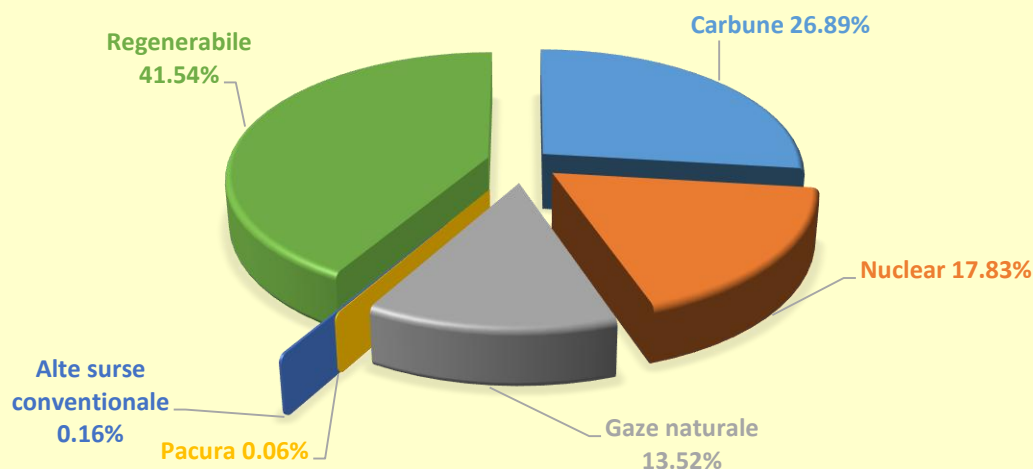

ETICHETA ENERGIE ELECTRICA

Furnizor: Restart Energy One SRL
 Telefon: 0800 41 00 40
 Site internet: www.restartenergy.ro

Energie electrica furnizata de RESTART ENERGY ONE SRL - 2015

Sursa primara de energie	RESTART ENERGY ONE SRL	Productie energie electrica Romania 2015
Carbune	26,89%	26,89%
Nuclear	17,83%	17,83%
Gaze naturale	13,52%	13,52%
Pacura	0,06%	0,06%
Alte surse conventionale	0,16%	0,16%
Regenerabile	41,54%	41,54%
Hidroelectric	27,36%	27,36%
Eolian	11,03%	11,03%
Biomasa	0,71%	0,71%
Solar	2,43%	2,43%
Alte regenerabile	0,01%	0,01%

Impact asupra mediului

Media la nivelul tarii

100% - media emisiilor de CO2 la nivelul Romaniei (299.02 g/kWh)
 100% - media deseurilor radioactive la nivelul Romaniei (0,003 g/kWh)

Impact asupra mediului egal cu media nationala