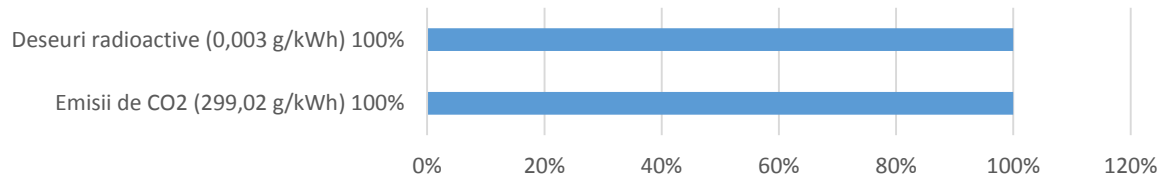

Impact asupra mediului

Media la nivelul tarii

100% - media emisiilor de CO2 la nivelul Romaniei (299.02 g/kWh)
 100% - media deseurilor radioactive la nivelul Romaniei (0,003 g/kWh)

Impact asupra mediului egal cu media nationala